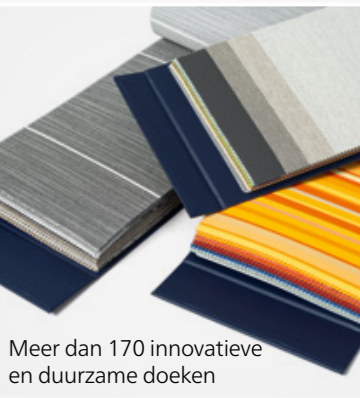

weinor **Ontwerp uw eigen droomterras!**
3D DESIGNER 2.0 www.weinor.nl/3d-designer