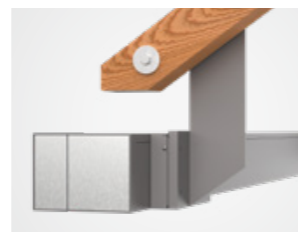

Dakspantmontage