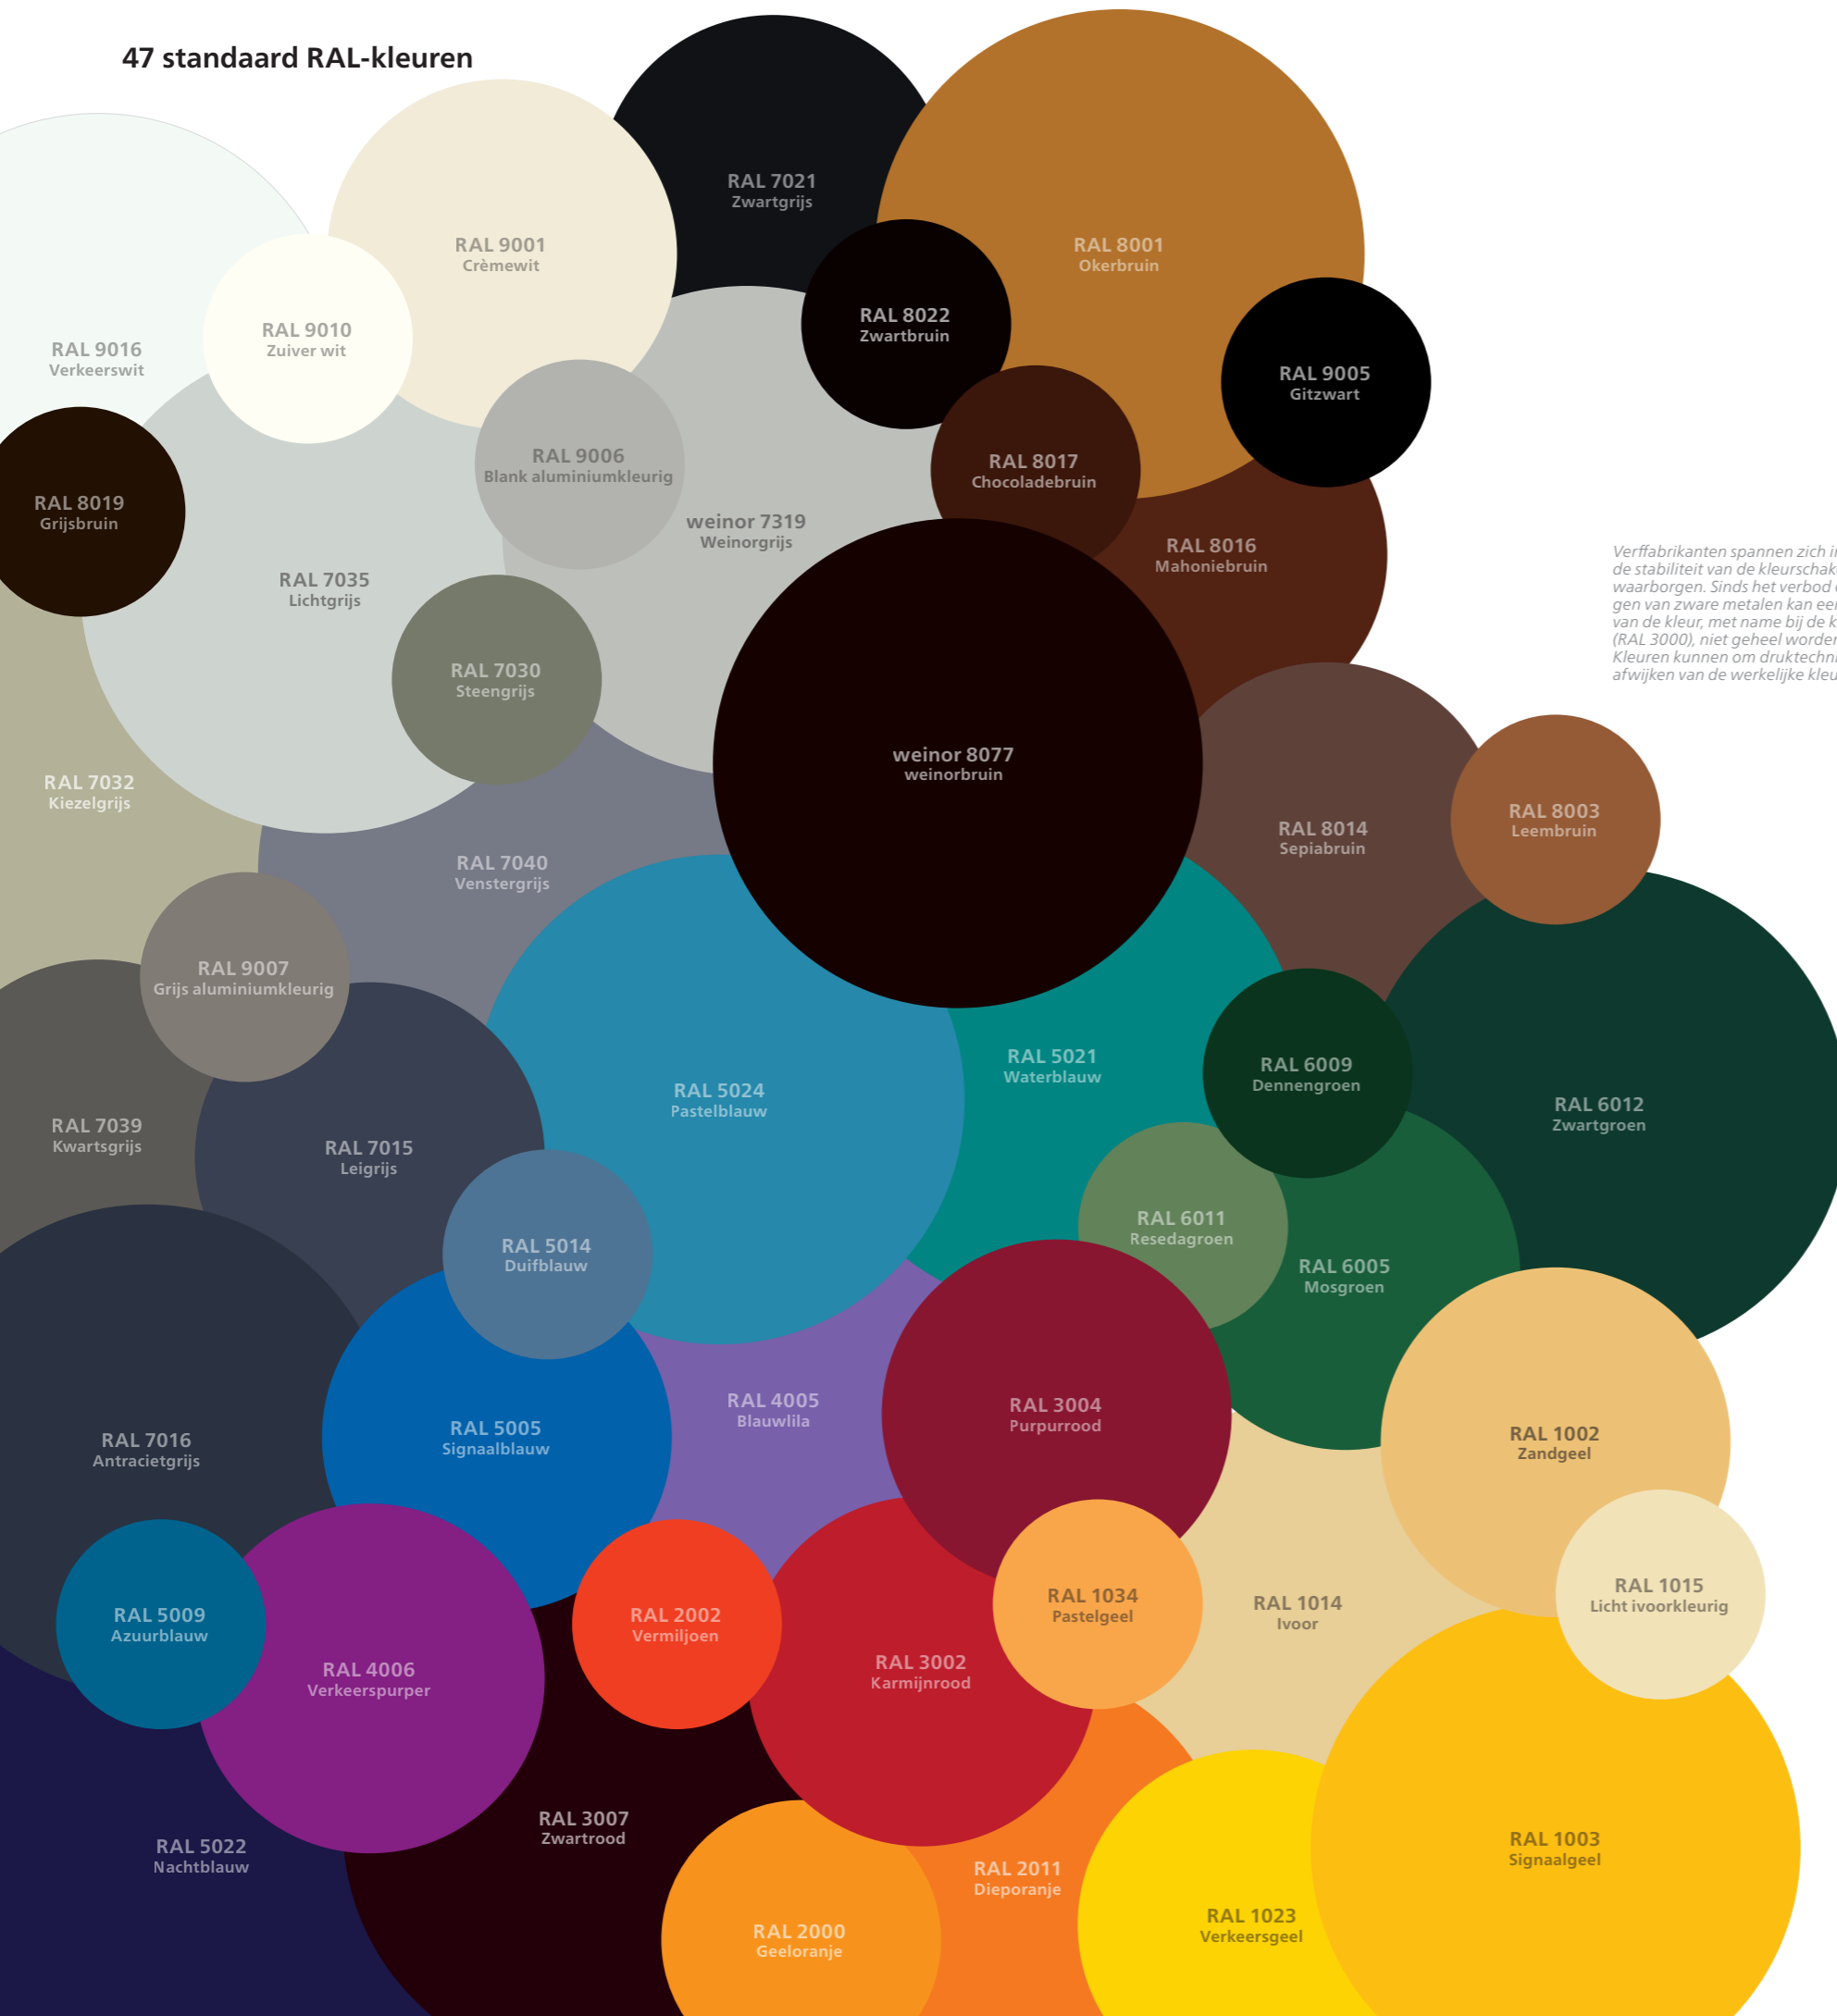

my collections 2

Hoogwaardige zonweringdoeken

Precies mijn doek!

modern basics ^{blue} · evermore · hi hello!

Vind in onze 3-delige collectie uw favoriete dessin. Kies een beproefd weefsel of ons compromisloos goede gerecyclede materiaal. Hetzij tijdloze, harmonische tinten of creatieve trends – voor elke stijl en elk weinor zonneschermb is het juiste doek verkrijgbaar.

47 standaard RAL-kleuren

Meer dan 200 topactuele framekleuren

Maximale kleurzekerheid – weinor levert meer dan 200 verschillende framekleuren. Zo kunt u kiezen uit vele kleuren, die harmoniëren met de aanwezige architectuur.