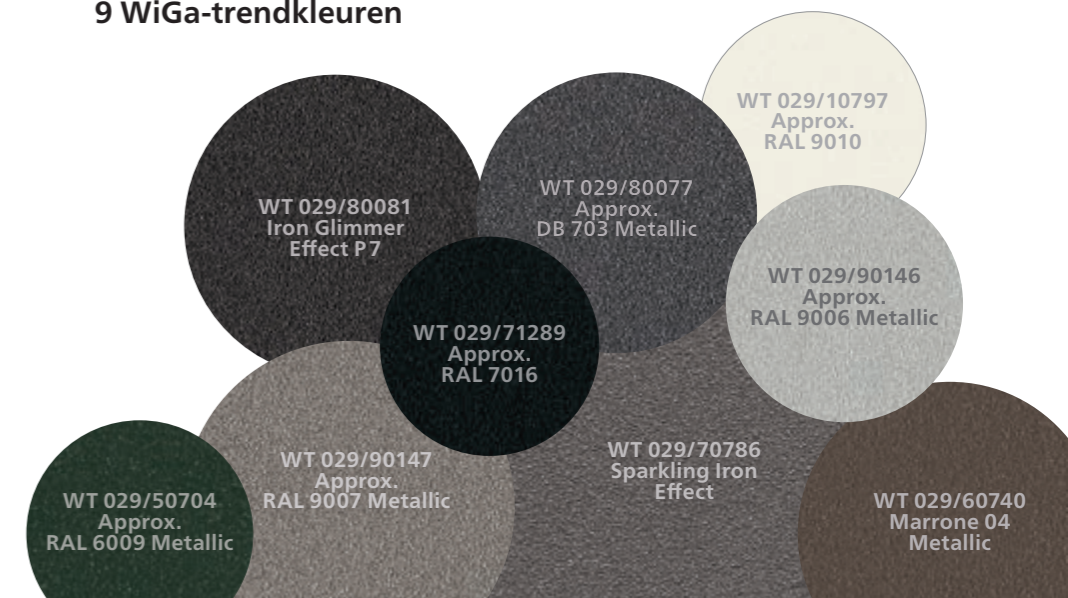

my collections 2

Hoogwaardige zonweringdoeken

Precies mijn doek!

modern basics ^{blue} · evermore · hi hello!

Vind in onze 3-delige collectie uw favoriete dessin. Kies een beproefd weefsel of ons compromisloos goede gerecyclede materiaal. Hetzij tijdloze, harmonische tinten of creatieve trends – voor elke stijl en elk weinor zonneschermb is het juiste doek verkrijgbaar.

47 standaard RAL-kleuren

Meer dan 200 topactuele framekleuren

Maximale kleurzekerheid – weinor levert meer dan 200 verschillende framekleuren. Zo kunt u kiezen uit vele kleuren, die harmoniëren met de aanwezige architectuur.

Identieke kleuren – zo past alles perfect bij elkaar

Omdat weinor in de eigen fabriek poedercoat, kunt u bij verschillende weinor producten vertrouwen op kleurgelijkheid en een identieke glans.

Kies uit een rijkdom aan hoogwaardige kleuren:

- 47 standaard RAL-framekleuren, zijdeglans
- 9 krasvaste en resistente WiGa-trendkleuren met een fraaie structuurlook (standaard)
- Meer dan 150 speciale RAL-kleuren

9 WiGa-trendkleuren

Coverfoto: **Framekleur** WT 029/70786 | **Dessin** 3-716 suede
Achterzijde: **Framekleur** WT 029/70786 | **Dessin** 3-515 alabaster