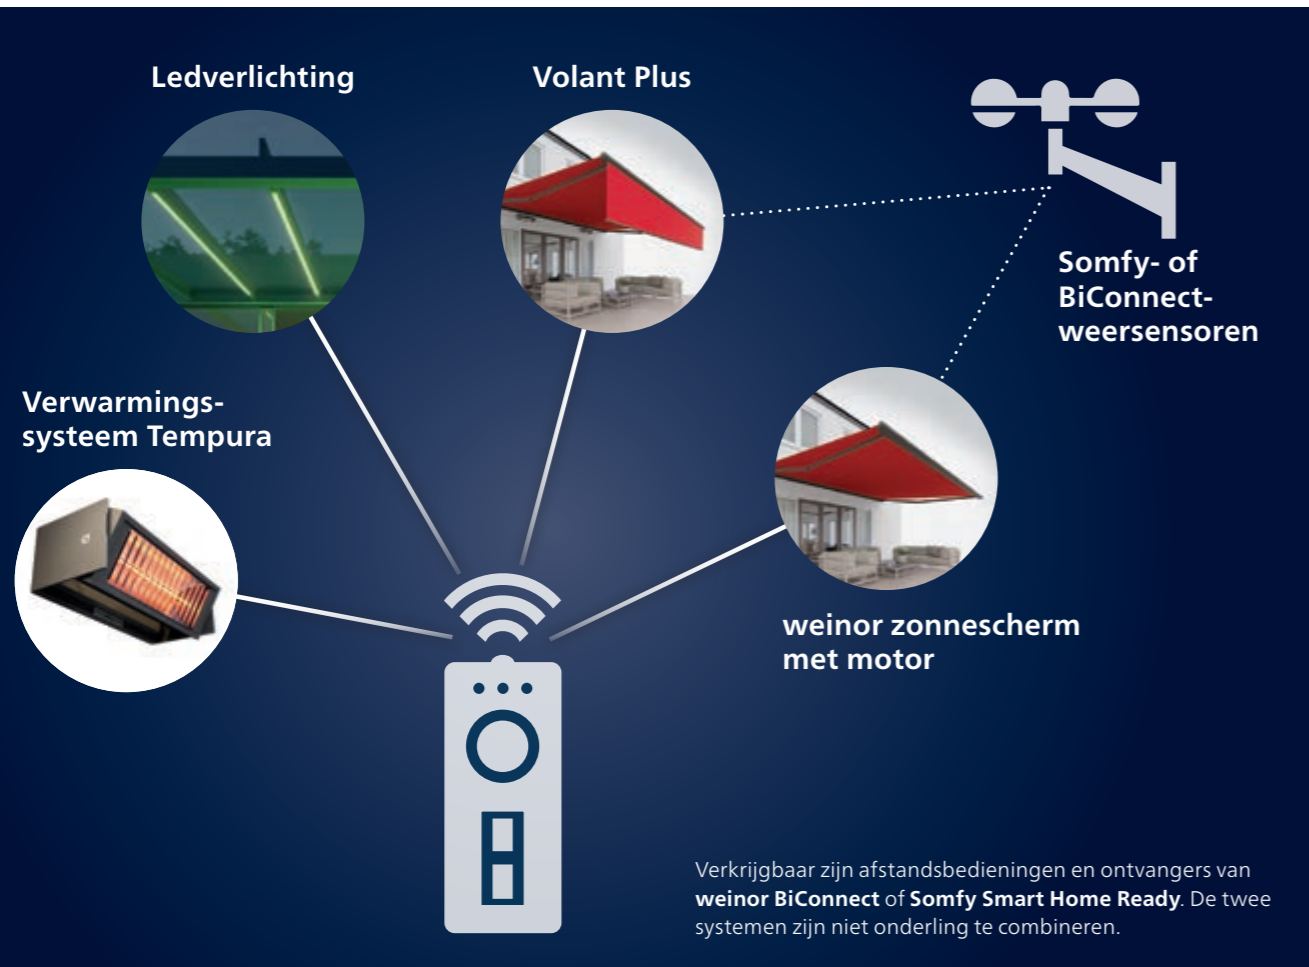

Draadloze technologie voor uw terrascomfort

U wilt zonnescerm, terrasverlichting of verwarmingssysteem met een druk op de knop vanuit de luie stoel activeren? Dan is een afstandsbediening niet alleen een eenvoudige en comfortabele oplossing, ze overtuigt ook door een goede prijs-kwaliteitverhouding.

De bediening via afstandsbediening is vooral aan te bevelen voor weinor terrasproducten die ook van buiten bestuurd kunnen worden. Zelfs weersensoren kunnen hier worden geïntegreerd, die automatisch op zon, wind of regen reageren en het zonnescerm automatisch openen of sluiten (zie pag. 22).