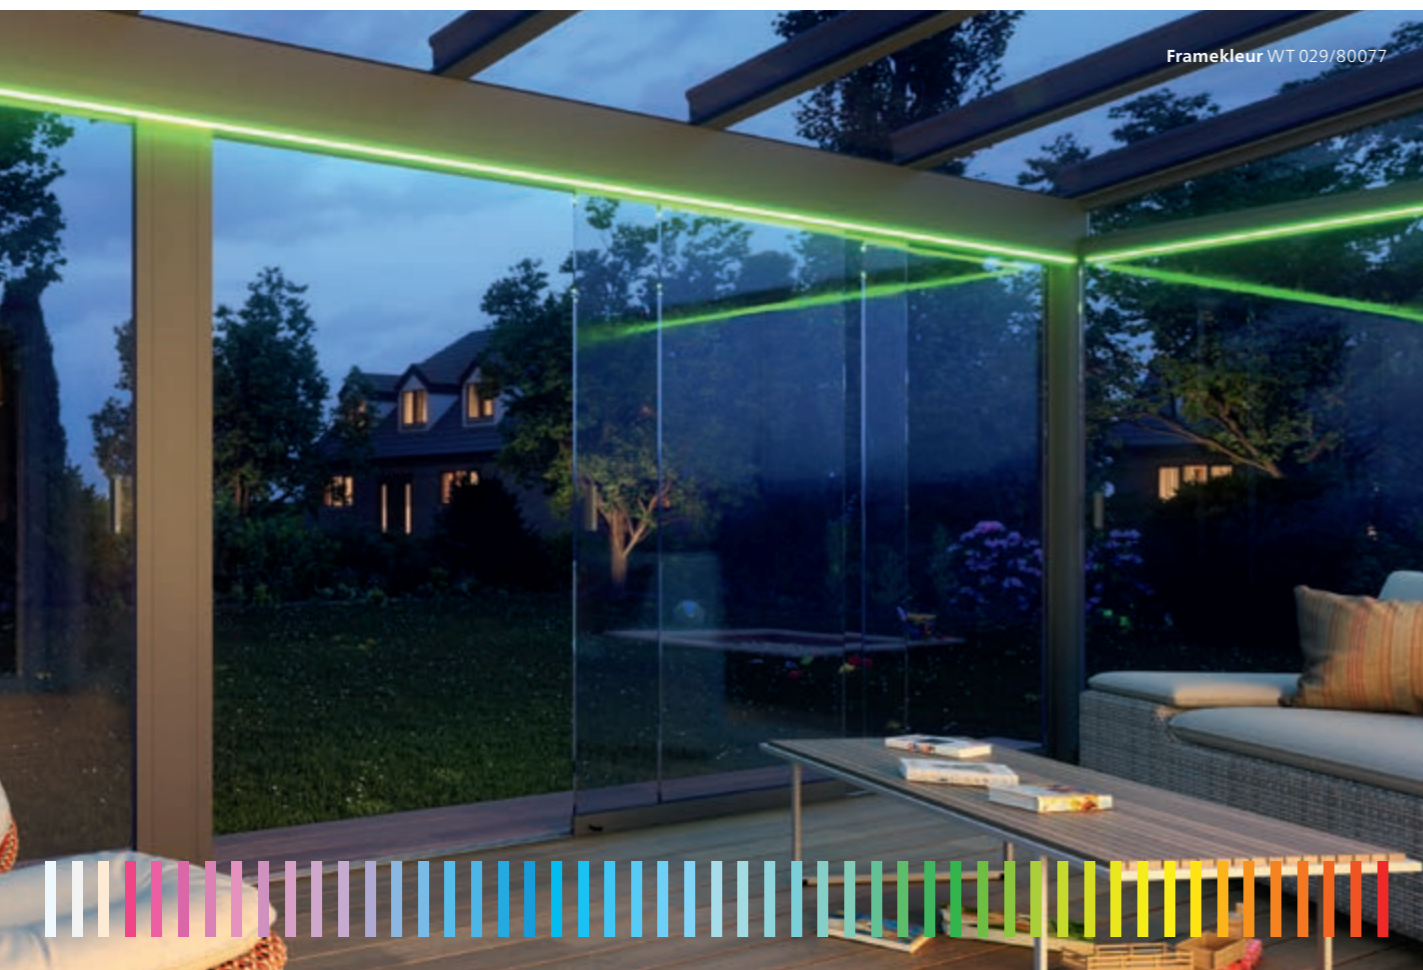

Ledlichtlijst RGB Stripe: de sfeervolle terrasverlichting

De ledlichtlijst van weinor zorgt met gekleurde verlichting en geweldige lichteffecten voor een unieke ambiance op uw terras. Het maakt niet uit of ze aan de huisgevel, aan weinor producten of andere terrasconstructies bevestigd worden – de ledlichtlijst RGB Stripe kan overal weerbestendig, heel snel, gemakkelijk en ook naderhand gemonteerd worden.

Haar licht is gelijkmatig verdeeld, waardoor een onvergelijkbare atmosfeer ontstaat. De verlichting kan comfortabel worden bestuurd en gedimd met de handzender van de weinor afstandsbediening BiConnect. Ook kan ze zonder dimfunctie in- en uitgezet worden met de draadloze techniek van Somfy – ook per handzender of per smartphone. Als alternatief kan een gewone lichtschaakelaar worden geïnstalleerd. Om de kleurtinten te wisselen en te dimmen wordt een knop op de lichtlijst gebruikt.

Ledlichtlijst RGB Stripe: uw voordelen op een rij

- Geleidelijk dimbaar met afstandsbediening via weinor handzender BiEasy; Aan/Uit-functie ook mogelijk via wandschakelaar of met Somfy Smart Home Ready per handzender Situio of smartphone
- Groot aantal kleuren, afhankelijk van het besturingssysteem (zie aanwijzing pag. 2)
- Overal weerbestendig gemonteerd, ook naderhand
- Meer dan 200 framekleuren beschikbaar
- Hoge lichtefficiëntie met laag energieverbruik
- Mooie cassette, flexibel en discreet monteerbaar

Vier lichtlijsten – één kwaliteit: sterke prestatie, sterk design

weinor biedt 6 verschillende lichtlijsten aan. Deze verschillen qua design, functies en toepassingen. Met de ledlichtlijst RGB Stripe is ook gekleurde verlichting mogelijk.

Varianten van de ledlichtlijsten

- standaard
- optie
- niet leverbaar

	Lichtlijst LED	Lichtlijst LED Design rond/hoekig	Lichtlijst 3Spot rond/hoekig	Ledlichtlijst RGB Stripe
Techniek				
Max. breedte	650 cm	650 cm	650 cm	500 cm
Max. aantal spots	11	11	3	60 LED/m
Afmetingen lijst (B x H)	75 x 89 mm	80 x 51 mm	80 x 51 mm	31 x 65 mm
Vermogensverbruik	2,6 watt/ledlamp	2,6 watt/ledlamp	2,6 watt/ledlamp	3,9 watt/m
Lichtopbrengst	187 lumen/spot	187 lumen/spot	187 lumen/spot	ca. 78 lumen/m
IP-beschermingsgraad	IP 44	IP 44	IP 44	IP 33
Montagevarianten	wand-, plafondmontage, montage direct aan het product			
Kleuren				
47 standaard framekleuren	●	●	●	●
Meer dan 150 andere RAL-kleuren	○	○	○	○
9 WiGa-trendkleuren	●	●	●	●
Andere structuurkleuren	○	○	○	○
Besturing				
weinor BiConnect afstandsbediening dimbaar (aanbevolen)	○	○	○	○
Somfy io-homecontrol dimbaar	○	○	○	○ kleurverstelling en dimmen via de lichtlijst
Somfy RTS niet dimbaar	○	○	○	○ kleurverstelling en dimmen via de lichtlijst
Schakelaar met kabel niet dimbaar	●	●	●	○ kleurverstelling en dimmen via de lichtlijst