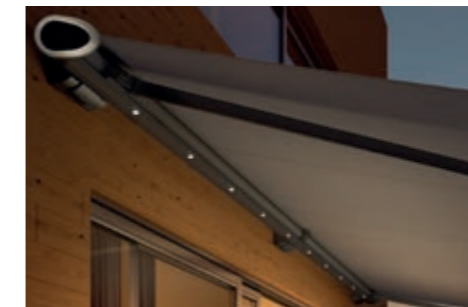

Semina Life LED – cassette met geïntegreerde ledverlichting

Door de in de cassette geïntegreerde ledspots krijgt u een sfeervolle verlichting op het terras.

- Levensduur 30.000 uur
- Bijzonder energie-efficiënt
- Draadloos dimbaar via de handzender of met een Smart-Home-app via smartphone of tablet