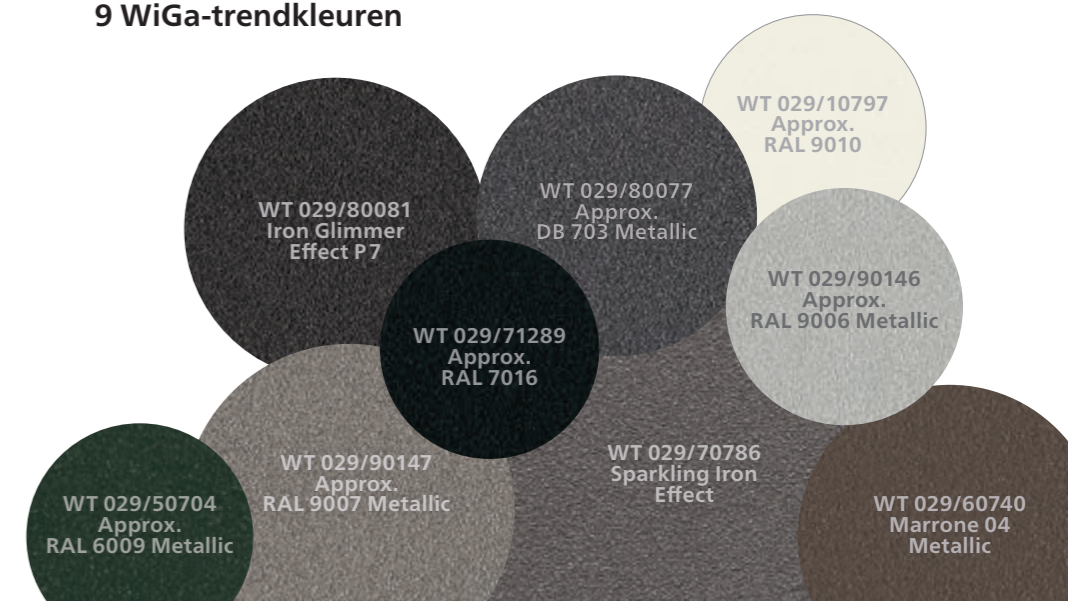

9 WiGa-trendkleuren