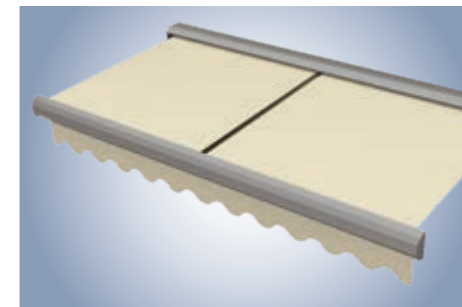

Systemen met meerdere velden voor grote terrassen

Voor bijzonder grote terrassen zijn gekoppelde, 2-delige systemen geschikt, die via kabel, draadloos of Smart Home, met de handzender, uw smartphone of de automatische weers-afhankelijke bediening kunnen worden bestuurd.

- Voor zonwering tot 12 m breed en 4 m uitval
- Doorgaand doek of spleet-afdekking voor de verbinding van twee doekvelden