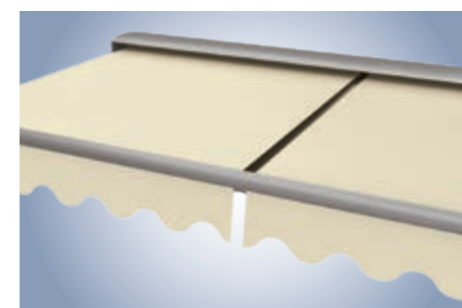

Meerveldinstallaties – voor bijzonder grote schaduwoppervlaktes

De Topas is ook als gecombineerde meerveldinstallatie voor zeer grote terrassen verkrijgbaar.

- Als 2-delige installatie tot 12 m
- Doorgaand doek of spleet-afdekking voor de verbinding van twee doekvelden

Topas

max. breedte	max. uitval
7 m/12* m	4 m

* 2-delige systemen