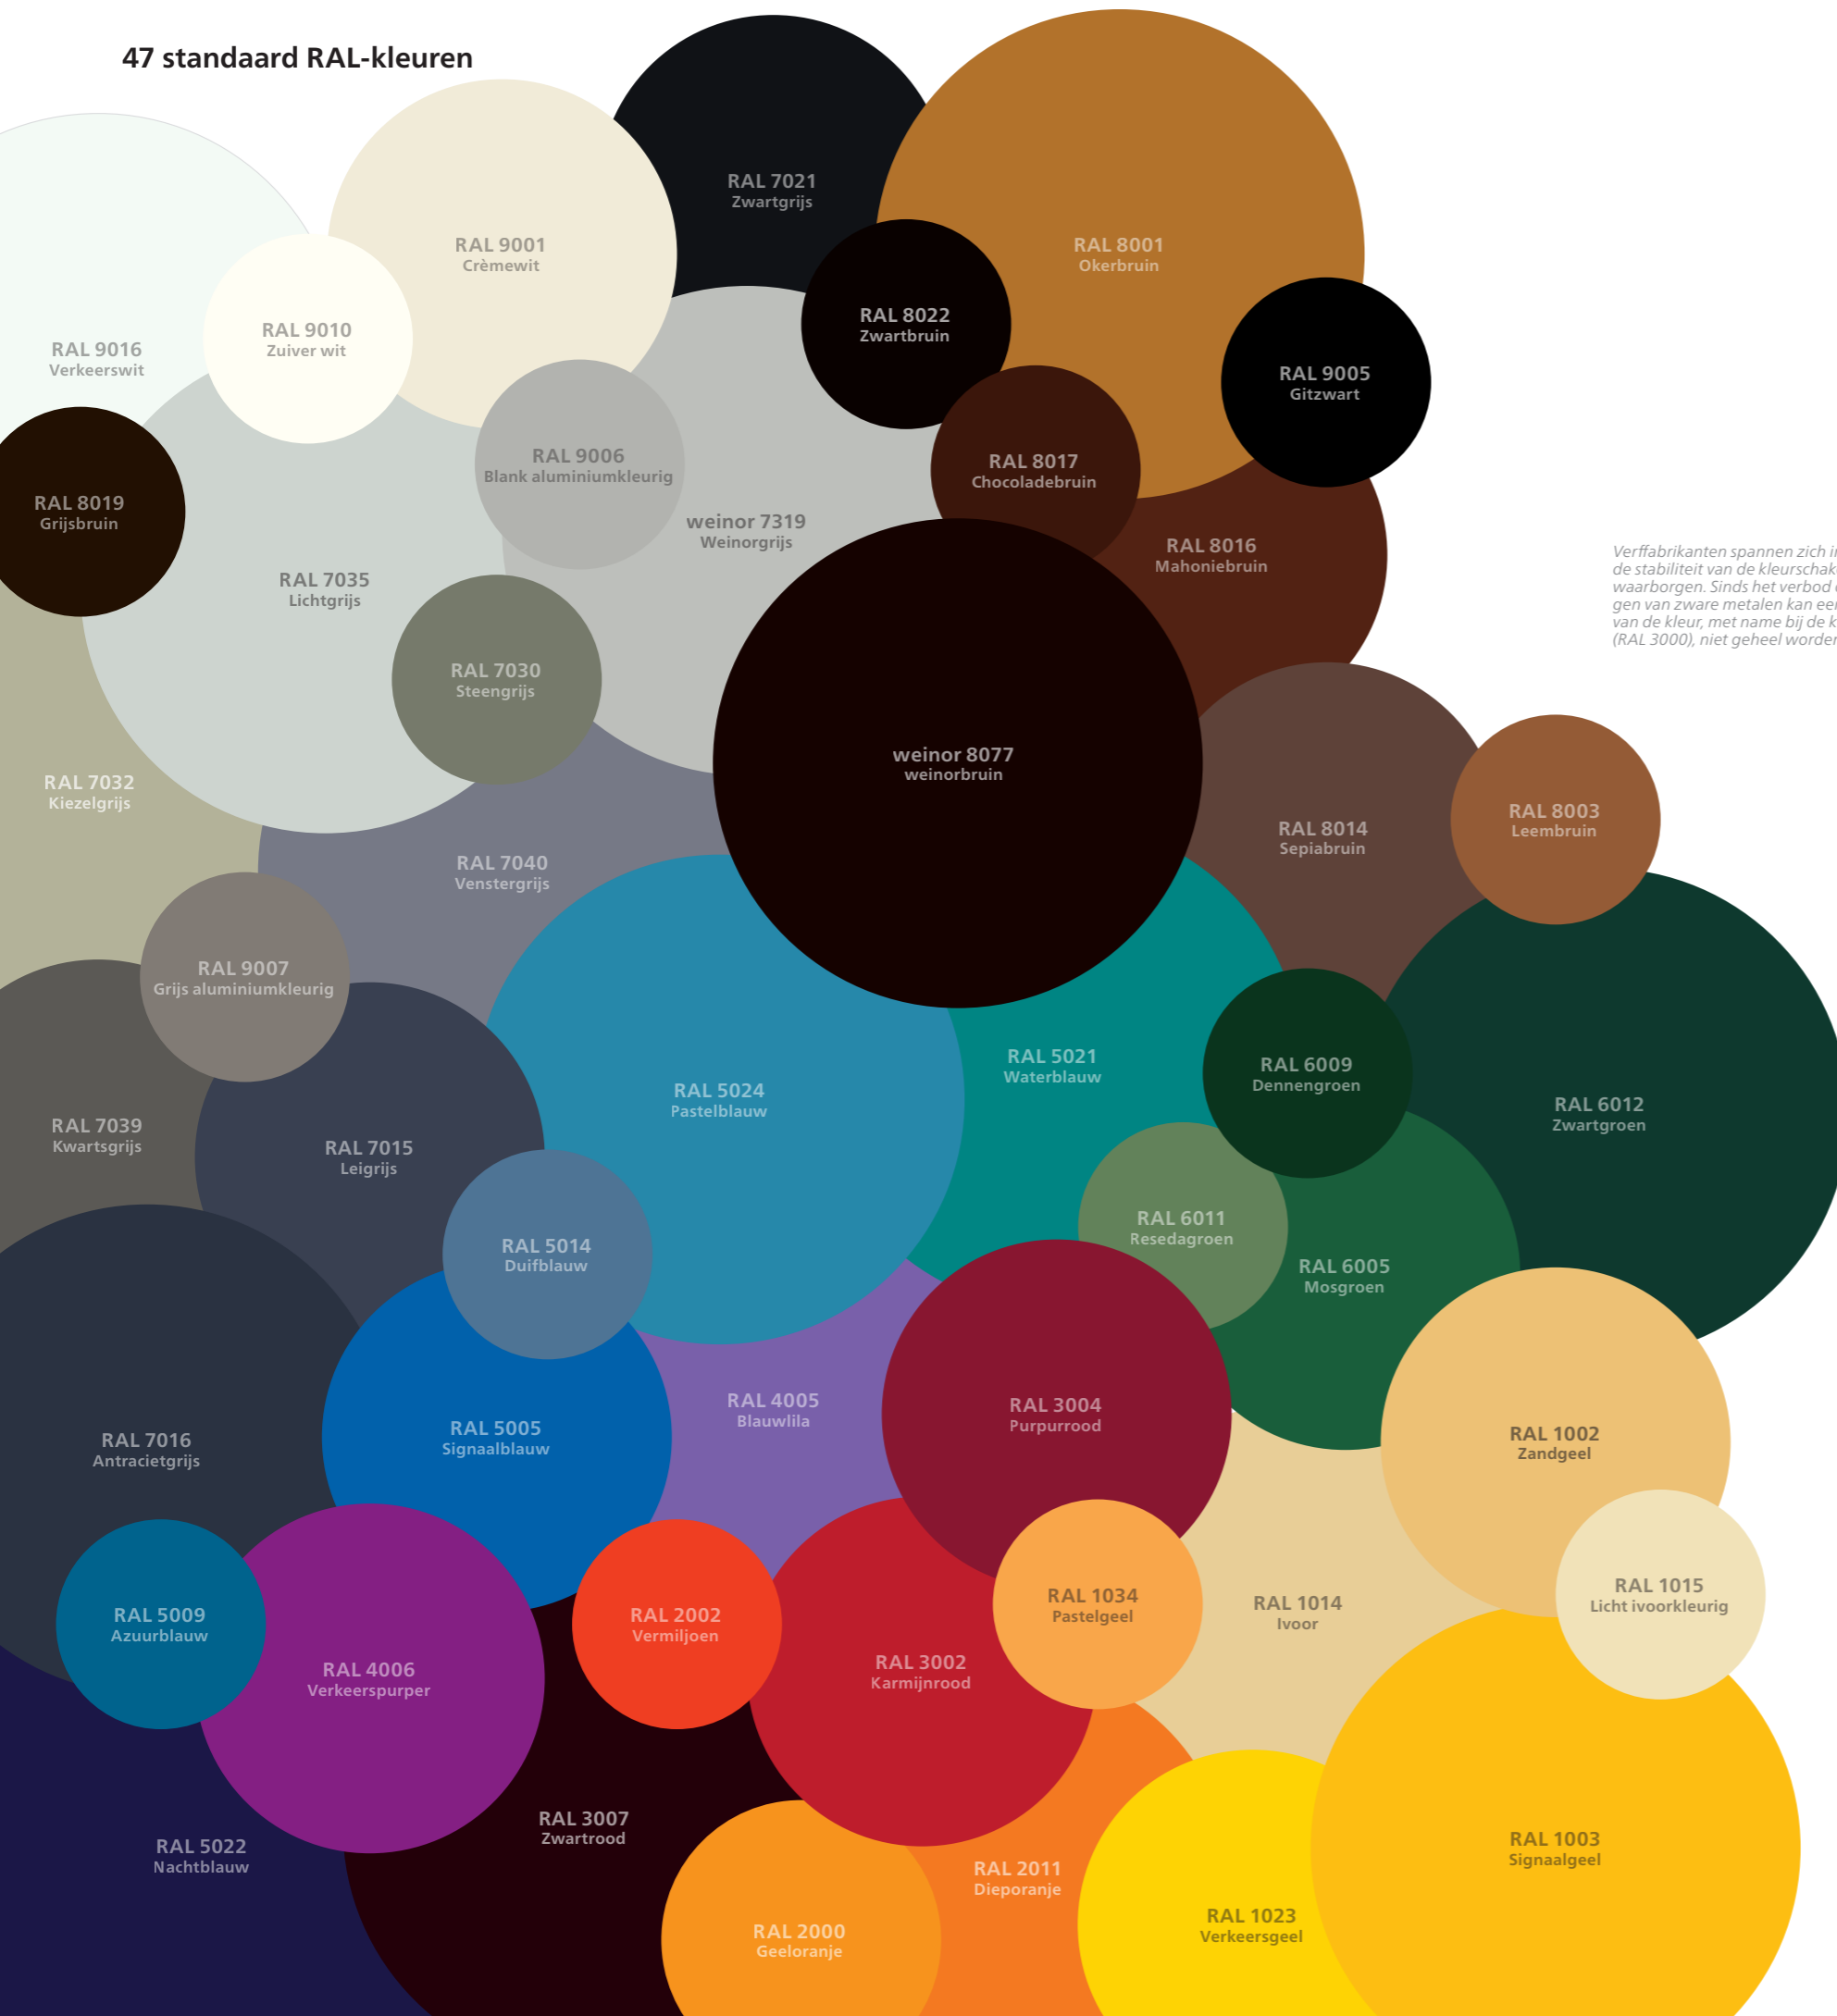

47 standaard RAL-kleuren